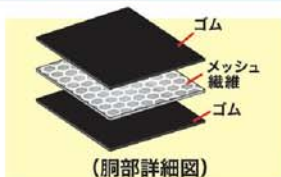

04 補強メッシュ入りアッパー

裂けにくいメッシュ補強入りの胸ゴムを使用。